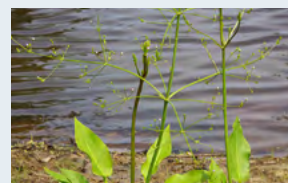

25 Wierzbownica
drobnokwiatowa

Epilobium parviflorum

słońce, półcień

26 Żabieniec babka
wodna

*Alisma plantago-
-aquatica*

słońce, półcień

DRZEWA MOKRADEŁ I TERENÓW ZALEWOWYCH

LP.	NAZWA POLSKA	NAZWA ŁACIŃSKA	STANOWISKO	ZDJĘCIE
-----	--------------	----------------	------------	---------

1 Olsza czarna,
olsza szara

Alnus glutinosa,
Alnus incana

słońce, półcień, cień

2 Wierzba biała

Salix alba

słońce, półcień

KRZEWY MOKRADEŁ I TERENÓW ZALEWOWYCH

LP.	NAZWA POLSKA	NAZWA ŁACIŃSKA	STANOWISKO	ZDJĘCIE
1	Wierzba iwa	<i>Salix caprea</i>	słońce, półcień	
2	Wierzba pięciopęcikowa	<i>Salix pentandra</i>	słońce, półcień	
3	Wierzba purpurowa	<i>Salix purpurea</i>	słońce, półcień	
4	Wierzba szara	<i>Salix cinerea</i>	słońce, półcień	
5	Wierzba wiciowa	<i>Salix viminalis</i>	słońce, półcień	